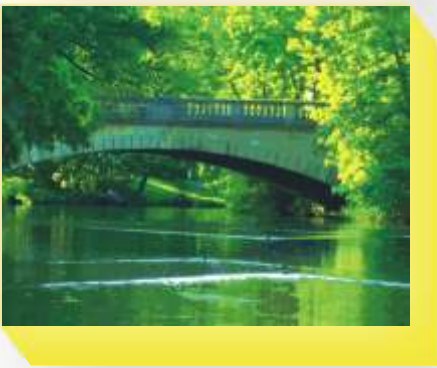

B. im roten Licht
36,8cm x 28,4 cm x 5,5cm
Bestellnr. 10301 G
Preis 89,50 €

18,8cm x 14,8 cm x 5,5cm
Bestellnr. 10301 K

Preis 29,50 €
Inkl. 19% MwSt -zzgl.
Versandkosten 6.90 €